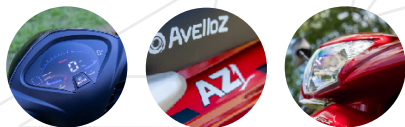

VOCÊ ESCOLHE  
O MODELO,  
A GENTE FACILITA.

 **AVELLOZMOTOS**

# AZ1

Perfeita pra quem quer economia e facilidade no dia a dia.

Cores Disponíveis: ● ● ●

**AZ1**

0.25 KGf.M  
Farol de LED  
Painel Digital  
Freio a disco

USB tipo A/C  
Autonomia de até 50KM/L  
4 velocidades  
Tanque de 5L

# AZ125 ALFA

Desempenho que acompanha o seu ritmo.

Cores Disponíveis: ● ● ● ●

**AZ125 ALFA**

125cc  
Farol Full LED  
Painel Digital  
Freio a disco

USB tipo A/C  
Injeção Eletrônica  
0.87 KGf.M  
Autonomia de até 45 KM/L

# AZ160 XTREME

Pra quem gosta de rodar com estilo e desempenho.

Cores Disponíveis:

**AZ160 XTREME**

160cc  
Farol de LED  
Painel Digital  
Freio a disco

USB tipo A/C  
Injeção Eletrônica  
Tomada 12v  
Autonomia de até 35 KM/L